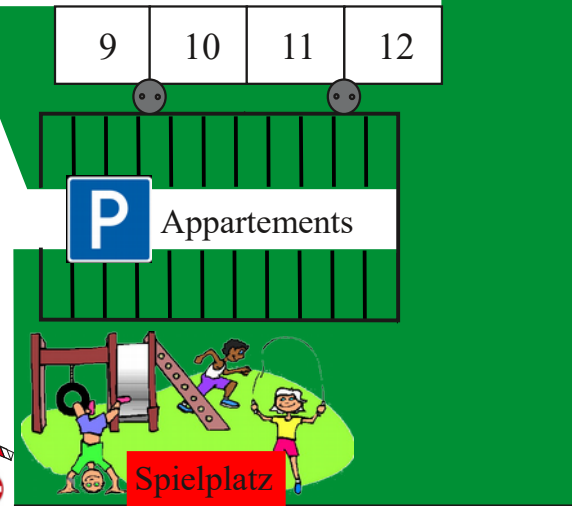

Eingang

REZEPTION

**Schranke geschlossen
von 13:00 bis 15:00 Uhr
Von 22:30 bis 06:30 Uhr**

- Hundeplätze
- Strom-, TV-Anschluss
- Entsorgungsstation

Fuß-, Radweg

Anreise Warteschleife

WoMo Übernachtungsplatz

Plan Stand: 15.05.17

Der Plan ist nicht maßstabsgetreu. Ein Anspruch auf eine bestimmte Platznummer besteht nicht !

GPS-Koordinaten
Breitengrad 48°26'6" N (48.435150) Längengrad 13°6'34" E (13.109480)

Badesee