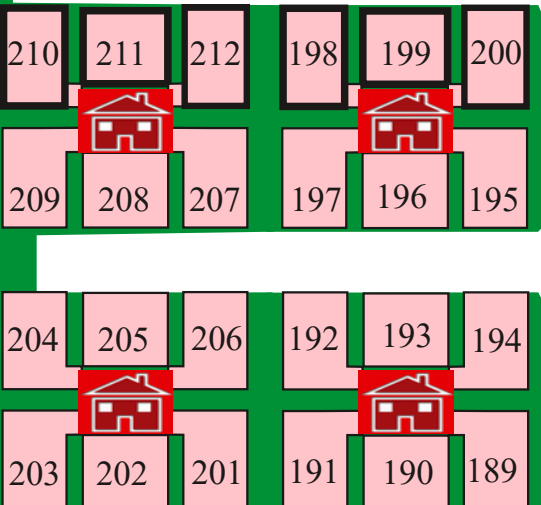

**Naturstell-
plätze**

- Naturstellplätze
- Komfortplätze
- Komfortplätze Premium
- Gutshofplätze Extraklasse