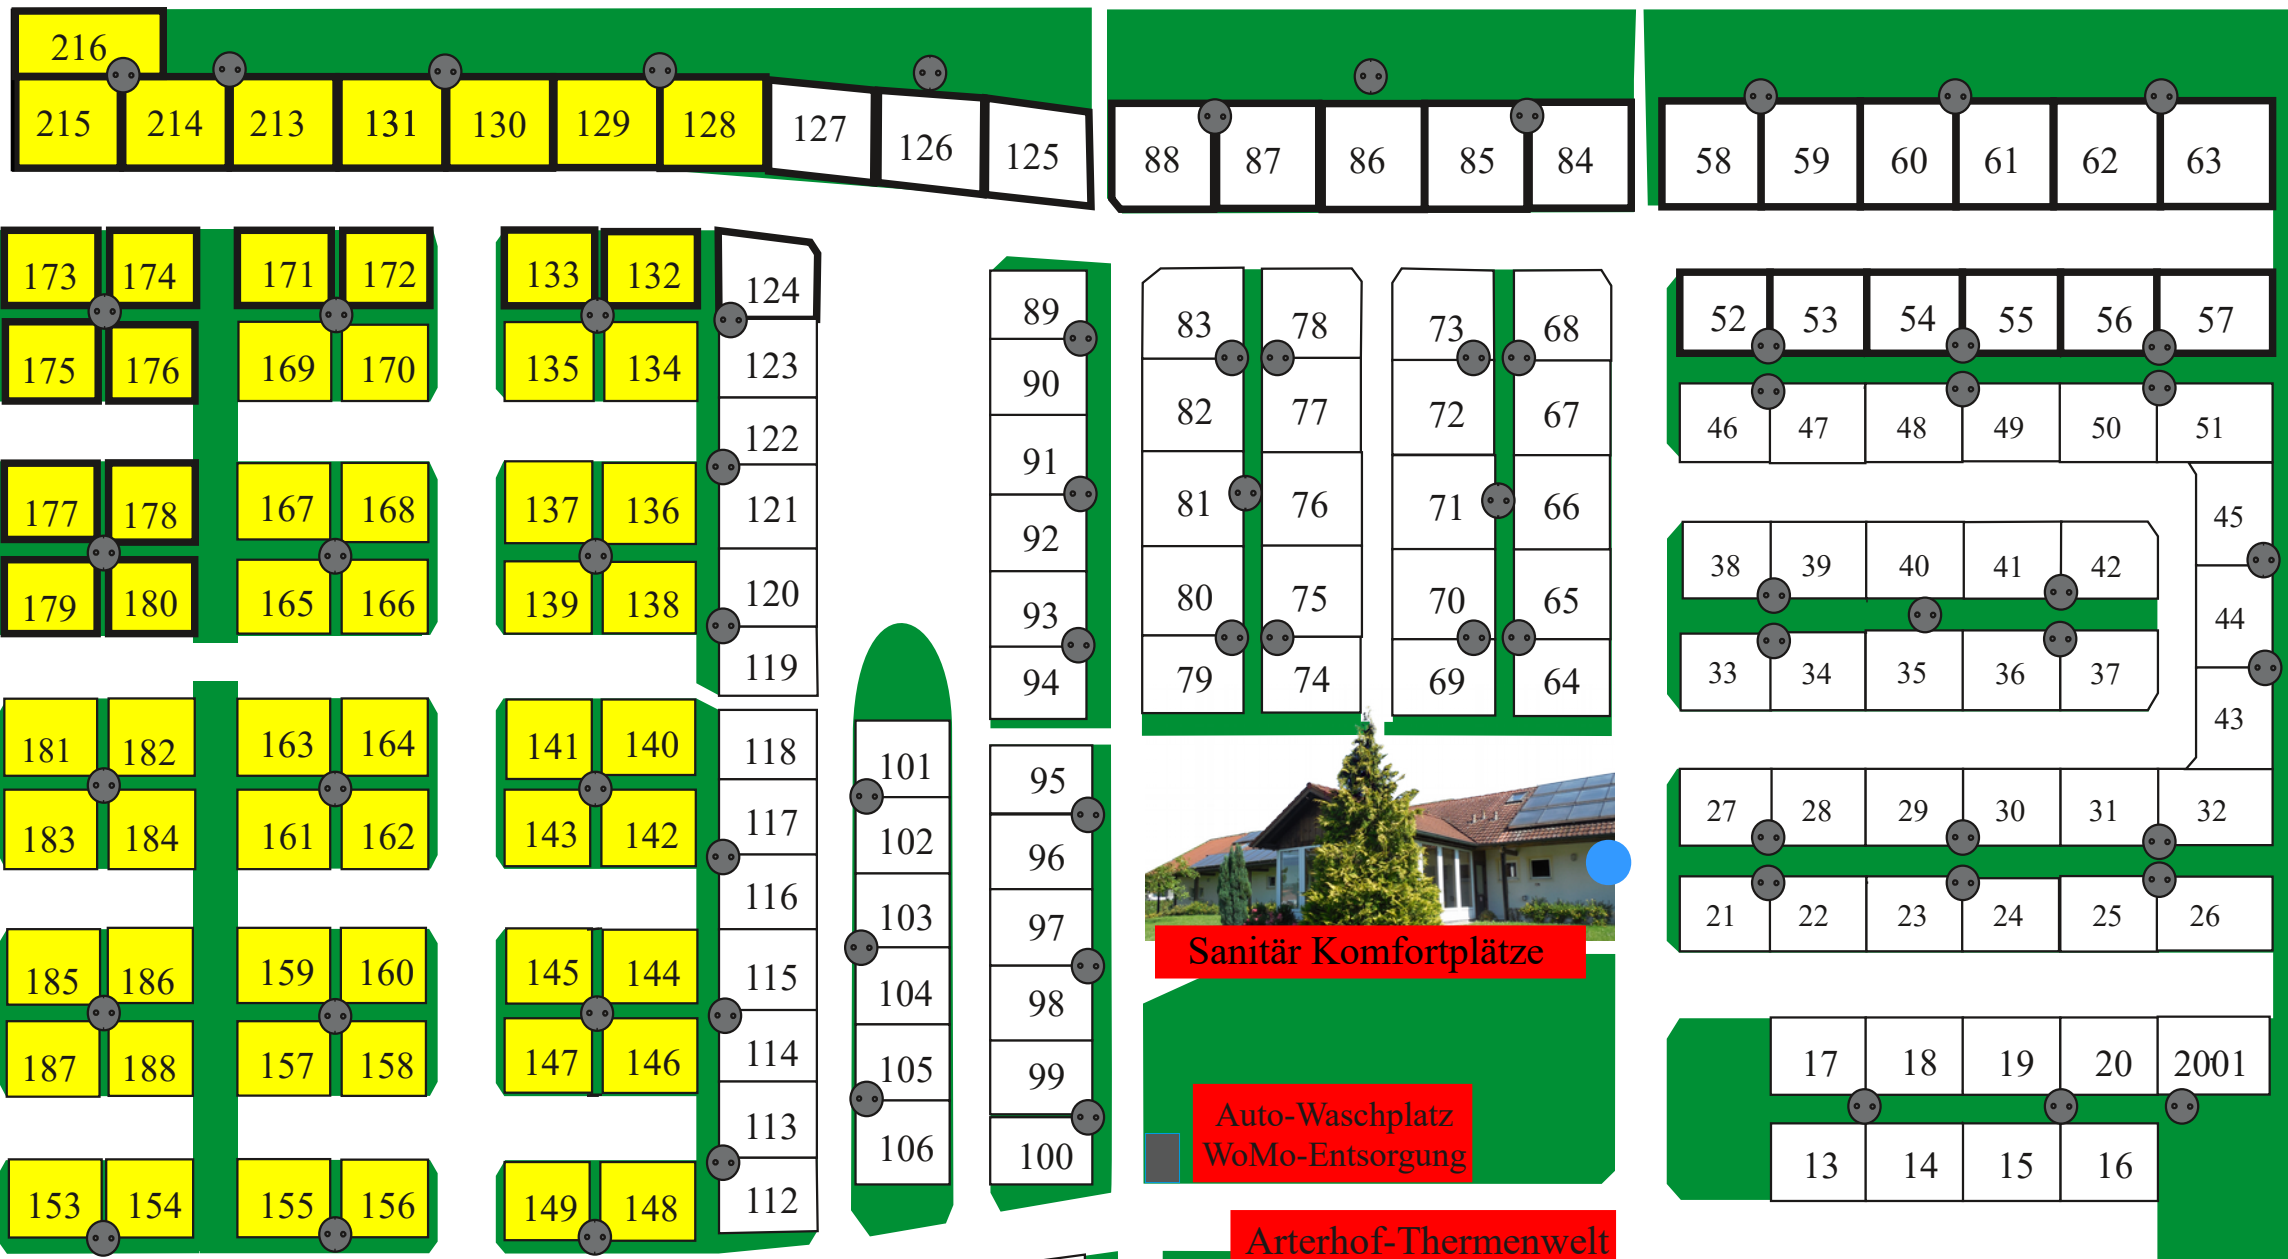

**Naturstell-
plätze**

- Naturstellplätze
- Komfortplätze
- Komfortplätze Premium
- Gutshofplätze Extraklasse

Arterhof-Thermenwelt

Trocknung für Vorzelt
Appartments Vitalwelt

Nostalgie-Wirtshaus
Robstall
Wohnhaus

Eingang

REZEPTION

**Schranke geschlossen
von 13:00 bis 15:00 Uhr
Von 22:30 bis 06:30 Uhr**

- Hundeplätze
- Strom-, TV-Anschluss
- Entsorgungsstation

Fuß-, Radweg

Anreise Warteschleife

WoMo Übernachtungsplatz

Plan Stand: 15.05.17

Der Plan ist nicht maßstabsgetreu. Ein Anspruch auf eine bestimmte Platznummer besteht nicht !

GPS-Koordinaten
Breitengrad 48°26'6" N (48.435150) Längengrad 13°6'34" E (13.109480)

Badesee